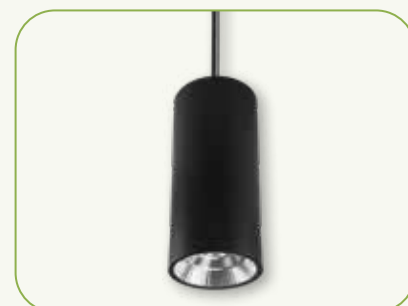

UNECO SUSPENDED SPOT LIGHT BLACK

Uneco pendant light with black powder coated aluminum housing and pressure die-cast heat sink having high efficiency.

Item Description	HSN Code	MRP Rs. Per Unit (incl. of all taxes)	Case Lot No. of unit/s
UNECOPENDDLDP8WLED830S24BLK	9405	3863.00	20 N
UNECOPENDDLDP8WLED840S24BLK	9405	3863.00	20 N
UNECOPENDDLDP8WLED857S24BLK	9405	3863.00	20 N
UNECOPENDDLDP15WLED830S24BLK	9405	4635.00	20 N
UNECOPENDDLDP15WLED840S24BLK	9405	4635.00	20 N
UNECOPENDDLDP15WLED857S24BLK	9405	4635.00	20 N
UNECOPENDDLDP20WLED830S36BLK	9405	5947.00	10 N
UNECOPENDDLDP20WLED840S36BLK	9405	5947.00	10 N
UNECOPENDDLDP20WLED857S36BLK	9405	5947.00	10 N
UNECOPENDDLDP30WLED830S36BLK	9405	8034.00	10 N
UNECOPENDDLDP30WLED840S36BLK	9405	8034.00	10 N
UNECOPENDDLDP30WLED857S36BLK	9405	8034.00	10 N